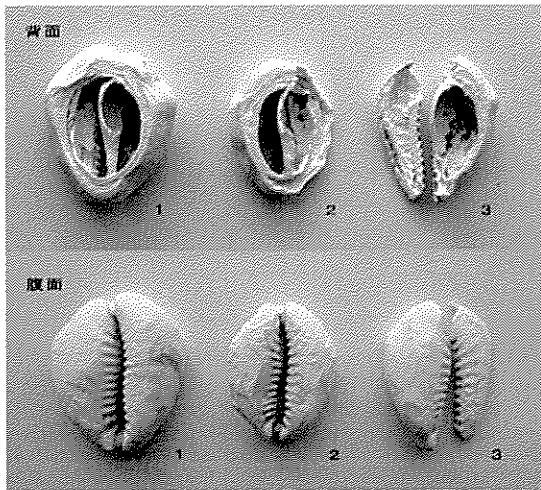

㉓ 広口壺及び貝製品(志高遺跡出土) 4点
(上:貝製品、下:広口壺) 舞鶴市