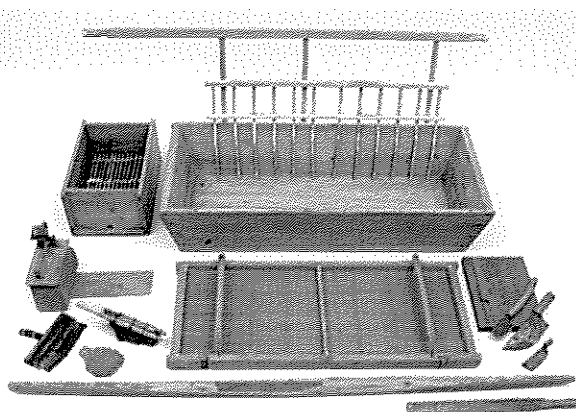

㉔ 成相寺旧境内出土品 5点 宮津市・成相寺

㉓ 広口壺及び貝製品(志高遺跡出土) 4点  
(上:貝製品、下:広口壺) 舞鶴市

㉕ 波路古墳出土品  
11点 宮津市

平成29年度京都府指定等文化財(予定)7

②⑥ 左坂経塚出土品 34点 京丹後市

②⑦ 丹波・丹後の製紙用具及び製品 109点  
京都府(丹後郷土資料館保管)

②⑧ 湯屋谷の灯籠行事 宇治田原町・(保護団体)  
湯屋谷区

②⑨ 牧正一古墳 福知山市・牧生産森林組合、  
吉備神社